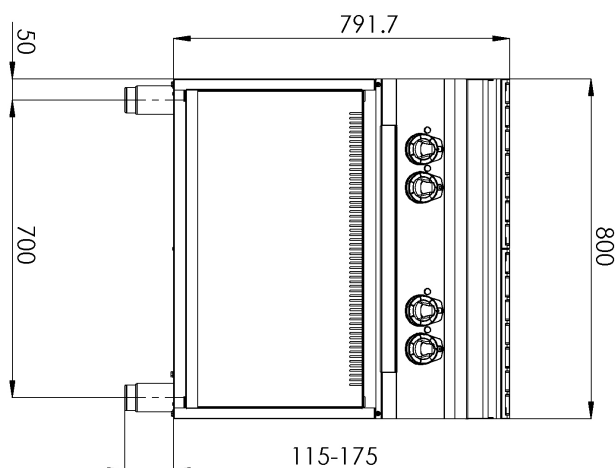

Technický list

Technický výkres

Sporák elektrický 4x plotýnka s podstavbou 400 V

Model

Sap kód

00012398

SPL 90/80 E

Skupina artiklů

Sporáky