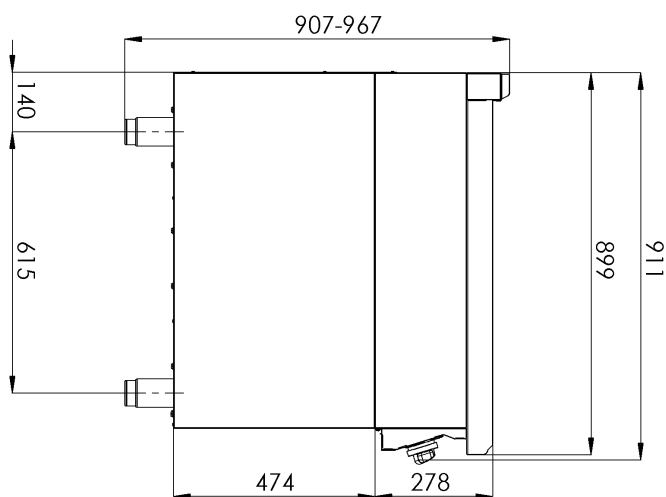

Technický list

Technický výkres

Sporák elektrický 4x plotýnka s podstavbou 400 V

Model

Sap kód

00012398

SPL 90/80 E

Skupina artiklů

Sporáky