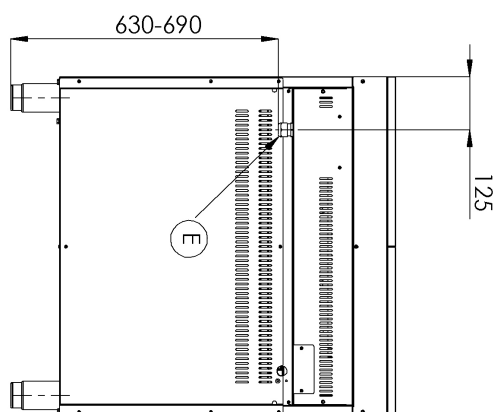

Technický list

Technický výkres

Sporák elektrický 4x plotýnka s podstavbou 400 V

Model

Sap kód

00012398

SPL 90/80 E

Skupina artiklů

Sporáky